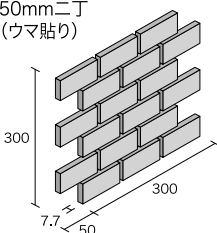

マンセル値: 9.0YR 6.2/3.1  
(参考値)

**限** LY-08

マンセル値: 9.9R 5.7/2.8  
(参考値)

■50mm二丁

■50mm二丁曲り

■50mm二丁屏風曲り

■50mm二丁 (ウマ貼り)

■50mm二丁曲り (ウマ貼り)

■使用タイルカラー LY-10

品名	形状記号	実寸法 (mm)	目地共寸法 (mm)	厚さ (mm)	シート/m <sup>2</sup>	入数 (シート)	重量 (kg)	標準価格	注文区分
50mm二丁表紙張り	50.2T	95×45	300×300	7.7	11.5	22	24	3,000円/m <sup>2</sup>	常備品
50mm二丁曲り表紙張り	50.2Tマ	(95+45)×45	(100+50)×300	7.7	3.4	36	22	2,400円/m	常備品
50mm二丁屏風曲り表紙張り	50.2Tビ	(45+45)×95	(50+50)×300	7.7	3.4	65	22.5	1,900円/m	常備品
50mm二丁表紙張り (ウマ貼り)	50.2Tウマ	95×45	300×300	7.7	11.5	22	24	3,500円/m <sup>2</sup>	注文生産品
50mm二丁曲り表紙張り (ウマ貼り)	50.2Tマウマ	(95+45)×45	(100+50)×300	7.7	3.4	30	18.5	2,400円/m	注文生産品