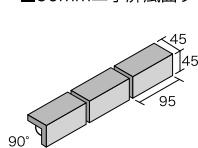

マンセル値: 9.0YR 6.2/3.1  
(参考値)

**限** LY-08

マンセル値: 9.9R 5.7/2.8  
(参考値)

■50mm二丁

■50mm二丁曲り

■50mm二丁屏風曲り

■50mm二丁 (ウマ貼り)

■50mm二丁曲り (ウマ貼り)

■使用タイルカラー LY-10

品名	形状記号	実寸法 (mm)	目地共寸法 (mm)	厚さ (mm)	シート/m <sup>2</sup>	入数 (シート)	重量 (kg)	標準価格	注文区分
50mm二丁表紙張り	50.2T	95×45	300×300	7.7	11.5	22	24	3,000円/m <sup>2</sup>	常備品
50mm二丁曲り表紙張り	50.2Tマ	(95+45)×45	(100+50)×300	7.7	3.4	36	22	2,400円/m	常備品
50mm二丁屏風曲り表紙張り	50.2Tビ	(45+45)×95	(50+50)×300	7.7	3.4	65	22.5	1,900円/m	常備品
50mm二丁表紙張り (ウマ貼り)	50.2Tウマ	95×45	300×300	7.7	11.5	22	24	3,500円/m <sup>2</sup>	注文生産品
50mm二丁曲り表紙張り (ウマ貼り)	50.2Tマウマ	(95+45)×45	(100+50)×300	7.7	3.4	30	18.5	2,400円/m	注文生産品

※標準目地幅 縦5mm 横5mm