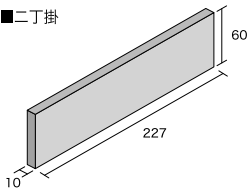

マンセル値: 淡色 8.4YR 5.4/1.0
(参考値) 中色 8.2YR 4.9/0.9
濃色 7.8YR 4.9/1.0

TRF-400

マンセル値: 淡色 9.2YR 5.7/2.1
(参考値) 中色 8.6YR 5.3/2.3
濃色 9.0YR 4.9/1.8

TRF-500

マンセル値: 淡色 9.6YR 6.3/2.6
(参考値) 中色 8.6YR 5.8/2.9
濃色 8.8YR 5.7/2.7

TRF-600

マンセル値: 淡色 5.0YR 5.3/2.5
(参考値) 中色 4.6YR 5.4/2.5
濃色 5.2YR 5.2/2.2

■ 二丁掛

■ 二丁標準曲り (接着品)

■ 二丁屏風曲り (接着品)

■ 使用タイルカラー TRF-300

品名	形状記号	実寸法 (mm)	厚さ (mm)	枚/m ²	入数 (枚)	重量 (kg)	標準価格	注文区分
二丁掛	2T	227×60	10.0	67	80	21	4,700円/m ²	常備品
二丁標準曲り (接着品)	2Tヒマ	(168+50)×60	10.0	15	60	15	4,300円/m	注文生産品
二丁屏風曲り (接着品)	2Tビ	(60+60)×227	10.0	4.5	36	18	2,600円/m	注文生産品

※標準目地幅 縦8mm 横8mm