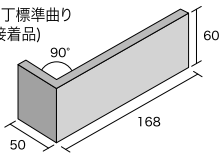

マンセル値: 淡色 8.4YR 5.4/1.0
(参考値) 中色 8.2YR 4.9/0.9
濃色 7.8YR 4.9/1.0

TRF-400

マンセル値: 淡色 9.2YR 5.7/2.1
(参考値) 中色 8.6YR 5.3/2.3
濃色 9.0YR 4.9/1.8

TRF-500

マンセル値: 淡色 9.6YR 6.3/2.6
(参考値) 中色 8.6YR 5.8/2.9
濃色 8.8YR 5.7/2.7

TRF-600

マンセル値: 淡色 5.0YR 5.3/2.5
(参考値) 中色 4.6YR 5.4/2.5
濃色 5.2YR 5.2/2.2

■ 二丁掛

■ 二丁標準曲り (接着品)

■ 二丁屏風曲り (接着品)

■ 使用タイルカラー TRF-300

品名	形状記号	実寸法 (mm)	厚さ (mm)	枚/m ²	入数 (枚)	重量 (kg)	標準価格	注文区分
二丁掛	2T	227×60	10.0	67	80	21	4,700円/m ²	常備品
二丁標準曲り (接着品)	2Tヒマ	(168+50)×60	10.0	15	60	15	4,300円/m	注文生産品
二丁屏風曲り (接着品)	2Tビ	(60+60)×227	10.0	4.5	36	18	2,600円/m	注文生産品

※標準目地幅 縦8mm 横8mm