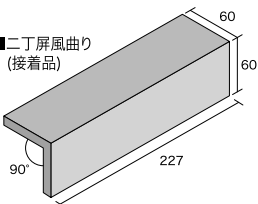

TRF-600

マンセル値: 淡色 5.0YR 5.3/2.5
(参考値) 中色 4.6YR 5.4/2.5
濃色 5.2YR 5.2/2.2

■ 二丁掛

■ 二丁標準曲り (接着品)

■ 二丁屏風曲り (接着品)

■ 使用タイルカラー TRF-300

品名	形状記号	実寸法 (mm)	厚さ (mm)	枚/m ²	入数 (枚)	重量 (kg)	標準価格	注文区分
二丁掛	2T	227×60	10.0	67	80	21	4,700円/m ²	常備品
二丁標準曲り (接着品)	2Tヒマ	(168+50)×60	10.0	15	60	15	4,300円/m	注文生産品
二丁屏風曲り (接着品)	2Tビ	(60+60)×227	10.0	4.5	36	18	2,600円/m	注文生産品

※標準目地幅 縦8mm 横8mm