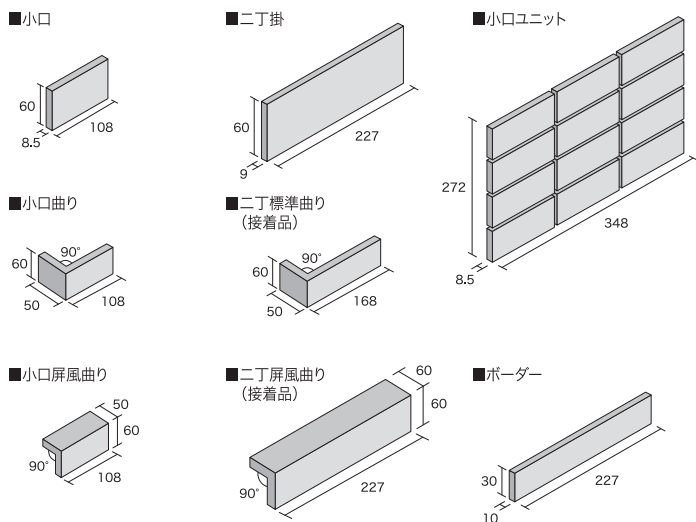

〈商品について〉

- ・裏あし形状はあり状です。
- ・特殊施釉による色幅があります。
- ・釉薬の特性上、表面に微細な穴が生じます。
- ・TI-20~50 は、窯変釉のため色幅があります。
- ・TI-20~50 の役物は、端部に釉薬溜りが発生いたします。

〈施工について〉

- ・タイル表面へのモルタル等汚れの付着にご注意ください。
- ・あらかじめタイル表面を水湿ししますと、目地材の付着防止に効果的です。
- ・黒目地をご使用の場合は、目地残りにご注意ください。目立たない場所にてお試しください。
- ・紙剥がし後、速やかにタイル表面の糊をお拭き取りください。

Color Variation

※マンセル値は測色機による測定値です。

■使用タイルカラー TI-110/2T、TI-10/ ボーダー

| 品名 | 形状記号 | 実寸法 (mm) | 目地共寸法 (mm) | 厚さ (mm) | 枚/m ² | 入数 (枚) | 重量 (kg) | 標準価格 | 注文区分 |
|--------------|------|-------------|------------|---------|------------------|--------|---------|-----------------------|-------|
| 小口 | コグチ | 108×60 | | 8.5 | 135 | 200 | 22.5 | 5,200円/m ² | 常備品 |
| 小口ユニット(表紙張り) | コグチネ | 108×60 | 348×272 | 8.5 | 11シート | 15シート | 21 | 5,800円/m ² | 注文生産品 |
| 小口曲り | コグチマ | (108+50)×60 | | 8.5 | 15 | 80 | 13.5 | 2,000円/m | 常備品 |
| 小口屏風曲り | コグチビ | (60+50)×108 | | 8.5 | 9.5 | 40 | 8 | 2,200円/m | 常備品 |
| 二丁掛 | 2T | 227×60 | | 9.0 | 67 | 80 | 20 | 5,200円/m ² | 常備品 |
| 二丁標準曲り(接着力) | 2Tヒマ | (168+50)×60 | | 9.0 | 15 | 60 | 15 | 4,300円/m | 注文生産品 |
| 二丁屏風曲り(接着力) | 2Tビ | (60+60)×227 | | 9.0 | 4.5 | 35 | 16 | 2,600円/m | 注文生産品 |
| ボーダー | ボーダー | 227×30 | | 10.0 | 112 | 140 | 23 | 5,600円/m ² | 常備品 |

※標準目地幅 縦8mm 横8mm