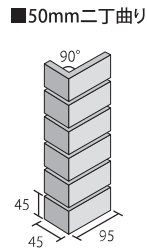

ZA-50
マンセル値：淡色 5.2YR 4.9/0.6
(参考値) 濃色 4.6YR 4.4/0.5

ZA-60
マンセル値：淡色 6.1YR 4.4/2.5
(参考値) 濃色 5.6YR 4.1/2.3

ZA-70
マンセル値：淡色 4.5YR 3.7/1.1
(参考値) 濃色 4.4YR 3.5/1.1

ZA-80
マンセル値：淡色 6.2R 3.2/0.3
(参考値) 濃色 4.9R 3.1/0.3

■50mm二丁屏風曲り

■使用タイルカラー ZA-70

形状	形状記号	実寸法 (mm)	目地共寸法 (mm)	厚さ (mm)	枚/m ²	入数 (シート)	重量 (kg)	標準価格	注文区分
50mm二丁紙張り	50.2T	95×45	300×300	7.5	11.5	22	24	3,000円/m ²	常備品
50mm二丁曲り紙張り	50.2Tマ	(95+45)×45	(100+50)×300	7.5	3.4	36	22	2,400円/m	常備品
50mm二丁屏風曲り紙張り	50.2Tビ	(45+45)×95	(50+50)×300	7.5	3.4	65	22.5	1,900円/m	常備品