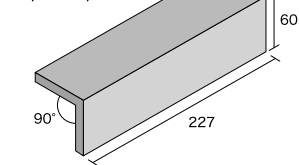

限 GSQ-20

限 GSQ-30

限 GSQ-50 (濃淡のミックス)

■二丁掛

■二丁標準曲り (接着品)

■二丁屏風曲り (接着品)

品名	形状記号	実寸法 (mm)	厚さ (mm)	枚/m ²	入数 (枚)	重量 (kg)	標準価格	注文区分
二丁掛	2T	227×60	10.0	67	80	24	5,200円/m ²	常備品
二丁標準曲り (接着品)	2Tヒマ	(168+50)×60	10.0	15	60	16	5,400円/m	注文生産品
二丁屏風曲り (接着品)	2Tピ	(60+60)×227	10.0	4.5	36	21	3,400円/m	注文生産品

※標準目地幅 縦8mm 横8mm