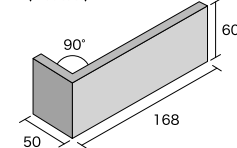

限 GSQ-20

限 GSQ-30

限 GSQ-50 (濃淡のミックス)

■二丁掛

■二丁標準曲り (接着品)

■二丁屏風曲り (接着品)

品名	形状記号	実寸法 (mm)	厚さ (mm)	枚/m ²	入数 (枚)	重量 (kg)	標準価格	注文区分
二丁掛	2T	227×60	10.0	67	80	24	5,200円/m ²	常備品
二丁標準曲り (接着品)	2Tヒマ	(168+50)×60	10.0	15	60	16	5,400円/m	注文生産品
二丁屏風曲り (接着品)	2Tピ	(60+60)×227	10.0	4.5	36	21	3,400円/m	注文生産品

※標準目地幅 縦8mm 横8mm