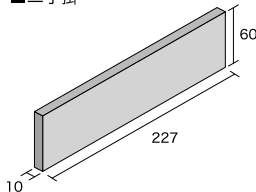

限 GSQ-20

限 GSQ-30

限 GSQ-50 (濃淡のミックス)

■二丁掛

■二丁標準曲り (接着品)

■二丁屏風曲り (接着品)

品名	形状記号	実寸法 (mm)	厚さ (mm)	枚/m ²	入数 (枚)	重量 (kg)	標準価格	注文区分
二丁掛	2T	227×60	10.0	67	80	24	5,200円/m ²	常備品
二丁標準曲り (接着品)	2Tヒマ	(168+50)×60	10.0	15	60	16	5,400円/m	注文生産品
二丁屏風曲り (接着品)	2Tピ	(60+60)×227	10.0	4.5	36	21	3,400円/m	注文生産品

※標準目地幅 縦8mm 横8mm