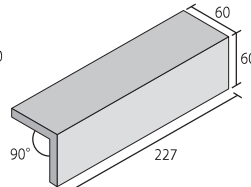

CAB-200

CAB-300

CAB-400

CAB-500

■使用タイルカラー CAB-200

■二丁掛

■二丁標準曲り (接着品)

■二丁屏風曲り (接着品)

| 形状 | 形状記号 | 実寸法 (mm) | 厚さ (mm) | 枚/m ² | 入数 | 重量 (kg) | 標準価格 | 注文区分 |
|-------------|-------|-------------|---------|------------------|----|---------|-----------------------|------|
| 二丁掛 | 2 T | 227×60 | 12 | 67 | 66 | 20.5 | 5,400円/m ² | 常備品 |
| 二丁標準曲り(接着品) | 2 Tヒマ | (168+50)×60 | 12 | 15 | 60 | 18.0 | 5,800円/m | 常備品 |
| 二丁屏風曲り(接着品) | 2 Tビ | (60+60)×227 | 12 | 4.5 | 5 | 3.3 | 3,500円/m | 常備品 |