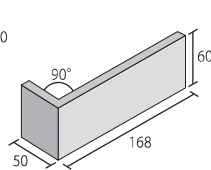

CAB-200

CAB-300

CAB-400

CAB-500

■使用タイルカラー CAB-200

■二丁掛

■二丁標準曲り (接着品)

■二丁屏風曲り (接着品)

| 形状 | 形状記号 | 実寸法 (mm) | 厚さ (mm) | 枚/m ² | 入数 | 重量 (kg) | 標準価格 | 注文区分 |
|-------------|-------|-------------|---------|------------------|----|---------|-----------------------|------|
| 二丁掛 | 2 T | 227×60 | 12 | 67 | 66 | 20.5 | 5,400円/m ² | 常備品 |
| 二丁標準曲り(接着品) | 2 Tヒマ | (168+50)×60 | 12 | 15 | 60 | 18.0 | 5,800円/m | 常備品 |
| 二丁屏風曲り(接着品) | 2 Tビ | (60+60)×227 | 12 | 4.5 | 5 | 3.3 | 3,500円/m | 常備品 |