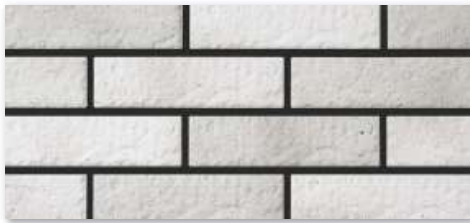

CANTY BRICK

〈キャンティブリック〉

接着剤張り・モルタル張り兼用商品

BI(磁器質)施釉タイル

古びたレンガの味わい。

グリーン購入法適合商品

MADE IN JAPAN

⚠️ ご注意

〈商品について〉

- ・裏あし形状はあり状です。
- ・特殊施釉による色幅があります。
- ・意識的に面状や寸法にバラツキを持たせ、古びたレンガの質感を表現しています。

〈施工について〉

- ・接着剤張り・モルタル張り兼用商品です。
- ・タイル表面への接着剤やモルタル等汚れの付着にご注意ください。
- ・塗り目地はできません。目地詰めは一本目地で仕上げてください。

Color Variation

CAB-100

CAB-200

CAB-300

CAB-400

CAB-500

■使用タイルカラー CAB-200

■二丁掛

■二丁標準曲り (接着品)

■二丁屏風曲り (接着品)