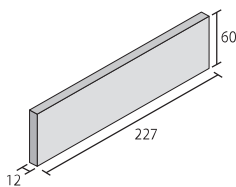

CAB-200

CAB-300

CAB-400

CAB-500

■使用タイルカラー CAB-200

■二丁掛

■二丁標準曲り (接着品)

■二丁屏風曲り (接着品)

| 形状 | 形状記号 | 実寸法 (mm) | 厚さ (mm) | 枚/m ² | 入数 | 重量 (kg) | 標準価格 | 注文区分 |
|-------------|-------|-------------|---------|------------------|----|---------|-----------------------|------|
| 二丁掛 | 2 T | 227×60 | 12 | 67 | 66 | 20.5 | 5,400円/m ² | 常備品 |
| 二丁標準曲り(接着品) | 2 Tヒマ | (168+50)×60 | 12 | 15 | 60 | 18.0 | 5,800円/m | 常備品 |
| 二丁屏風曲り(接着品) | 2 Tビ | (60+60)×227 | 12 | 4.5 | 5 | 3.3 | 3,500円/m | 常備品 |