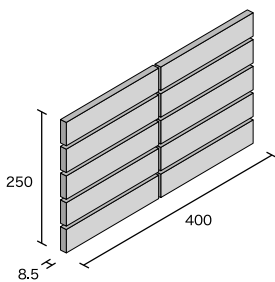

RMQ-500

マンセル値: 淡色 9.4YR 6.4/2.5
(参考値) 中色 8.4YR 6.0/3.1
濃色 8.5YR 5.7/2.9

RMQ-600

マンセル値: 淡色 4.8YR 5.6/2.4
(参考値) 中色 4.5YR 5.4/2.5
濃色 5.0YR 5.4/2.3

■50mm四丁表紙張り

■50mm四丁曲り表紙張り(接着品)

■50mm四丁屏風曲り(接着品)

■使用タイルカラー RMQ-600

品名	形状記号	実寸法 (mm)	目地共寸法 (mm)	厚さ (mm)	シート/m ²	入数 (シート)	重量 (kg)	標準価格	注文区分
50mm四丁表紙張り	50.4T	195×45	400×250	8.5	10.3	16	24	4,000円/m ²	常備品
50mm四丁曲り表紙張り(接着品)	50.4Tマ	(195+45)×45	(200+50)×250	8.5	4.1	20	19	4,500円/m	注文生産品
50mm四丁屏風曲り(接着品)	50.4Tピ	(45+45)×195	(50+50)×200	8.5	5.1枚	60枚	18	2,900円/m	注文生産品

※標準目地幅 縦5mm 横5mm