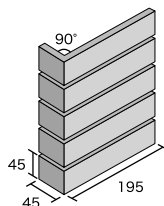

RMQ-500

マンセル値: 淡色 9.4YR 6.4/2.5
(参考値) 中色 8.4YR 6.0/3.1
濃色 8.5YR 5.7/2.9

RMQ-600

マンセル値: 淡色 4.8YR 5.6/2.4
(参考値) 中色 4.5YR 5.4/2.5
濃色 5.0YR 5.4/2.3

■50mm四丁表紙張り

■50mm四丁曲り表紙張り(接着品)

■50mm四丁屏風曲り(接着品)

■使用タイルカラー RMQ-600

品名	形状記号	実寸法 (mm)	目地共寸法 (mm)	厚さ (mm)	シート/m ²	入数 (シート)	重量 (kg)	標準価格	注文区分
50mm四丁表紙張り	50.4T	195×45	400×250	8.5	10.3	16	24	4,000円/m ²	常備品
50mm四丁曲り表紙張り(接着品)	50.4Tマ	(195+45)×45	(200+50)×250	8.5	4.1	20	19	4,500円/m	注文生産品
50mm四丁屏風曲り(接着品)	50.4Tピ	(45+45)×195	(50+50)×200	8.5	5.1枚	60枚	18	2,900円/m	注文生産品

※標準目地幅 縦5mm 横5mm