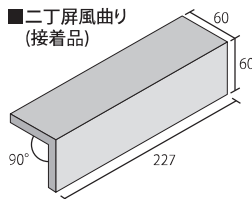

■ 使用タイルカラー GSQ-60

形状	形状記号	実寸法 (mm)	厚さ (mm)	枚/m²	入数	重量 (kg)	標準価格	注文区分
二丁掛	2T	227×60	10.0	67	80	24	5,200円/m²	常備品
二丁標準曲り (接着品)	2Tヒマ	(168+50)×60	10.0	15	60	16	5,400円/m	注文生産品
二丁屏風曲り (接着品)	2Tピ	(60+60)×227	10.0	4.5	36	21	3,400円/m	注文生産品

※標準目地幅 縦8mm 横8mm

TONO 東濃窯業株式会社
TONO YOGYO CO.,LTD.

営業部：〒509-5202 岐阜県土岐市下石町304
TEL(0572)57-8281 FAX(0572)57-2889