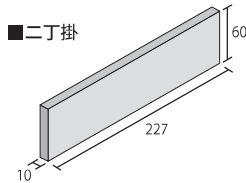

GEO SCAPE

新色追加

〈ジオスケープ〉

接着剤張り専用商品

BI(磁器質)施釉タイル

雄大な大地の息吹を感じさせる存在感。

グリーン購入法適合商品

MADE IN JAPAN

Q-CAT T2型

屋内壁 屋内床 居室床 浴室床 屋外壁 屋外床 耐凍害

⚠️ ご注意

〈商品について〉
・特殊施釉による色幅があります

〈施工について〉
・接着剤張り専用商品です。モルタル施工はできません。
・タイル表面への接着剤等汚れの付着にご注意ください。

Color Variation

NEW GSQ-60

形状	形状記号	実寸法 (mm)	厚さ (mm)	枚/m²	入数	重量 (kg)	標準価格	注文区分
二丁掛	2T	227×60	10.0	67	80	24	5,200円/m²	常備品
二丁標準曲り (接着品)	2Tヒマ	(168+50)×60	10.0	15	60	16	5,400円/m	注文生産品
二丁屏風曲り (接着品)	2Tピ	(60+60)×227	10.0	4.5	36	21	3,400円/m	注文生産品

※標準目地幅 縦8mm 横8mm

TONO 東濃窯業株式会社
TONO YOGYO CO.,LTD.

営業部：〒509-5202 岐阜県土岐市下石町304
TEL(0572)57-8281 FAX(0572)57-2889