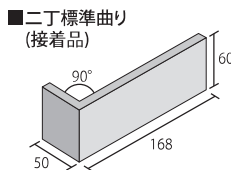

GEO SCAPE

新色追加

〈ジオスケープ〉

接着剤張り専用商品

BI(磁器質)施釉タイル

雄大な大地の息吹を感じさせる存在感。

グリーン購入法適合商品

MADE IN JAPAN

Q-CAT T2型

屋内壁 屋内床 居室床 浴室床 屋外壁 屋外床 耐凍害

⚠️ ご注意

〈商品について〉
・特殊施釉による色幅があります

〈施工について〉
・接着剤張り専用商品です。モルタル施工はできません。
・タイル表面への接着剤等汚れの付着にご注意ください。

Color Variation

NEW GSQ-70

形状	形状記号	実寸法 (mm)	厚さ (mm)	枚/m²	入数	重量 (kg)	標準価格	注文区分
二丁掛	2T	227×60	10.0	67	80	24	5,200円/m²	常備品
二丁標準曲り (接着品)	2Tヒマ	(168+50)×60	10.0	15	60	16	5,400円/m	注文生産品
二丁屏風曲り (接着品)	2Tピ	(60+60)×227	10.0	4.5	36	21	3,400円/m	注文生産品

※標準目地幅 縦8mm 横8mm

TONO 東濃窯業株式会社
TONO YOGYO CO.,LTD.

営業部：〒509-5202 岐阜県土岐市下石町304
TEL(0572)57-8281 FAX(0572)57-2889