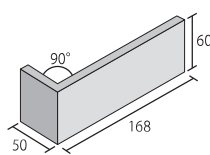

TRF-600

マンセル値：淡色 5.0YR 5.3/2.5
(参考値) 中色 4.6YR 5.4/2.5
濃色 5.2YR 5.2/2.2

■二丁掛

■二丁標準曲り
(接着品)

■二丁屏風曲り
(接着品)

■使用タイルカラー TRF-300

形状	形状記号	実寸法 (mm)	厚さ (mm)	枚/m ²	入数	重量 (kg)	標準価格	注文区分
二丁掛	2T	227×60	10.0	67	80	21	4,700円/㎡	常備品
二丁標準曲り(接着品)	2Tヒマ	(168+50)×60	10.0	15	60	15	4,300円/m	注文生産品
二丁屏風曲り(接着品)	2Tビ	(60+60)×227	10.0	4.5	36	18	2,600円/m	注文生産品