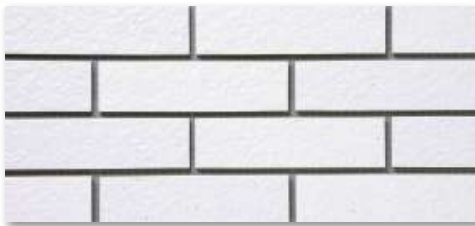

TERRA FORT

〈テラフォート〉

BI(磁器質)施釉タイル

耐候性に優れた施釉外装タイルが、
外構エクステリアをいつまでも清潔に保ちます。

グリーン購入法適合商品

MADE IN JAPAN

⚠️ ご注意

〈商品について〉

- ・裏あし形状はあり状です。
- ・2色または3色ミックスによる色幅があります。

〈施工について〉

- ・タイル表面へのモルタル等汚れの付着にご注意ください。
- ・あらかじめタイル表面を水湿しますと、目地材の付着防止に効果的です。
- ・黒目地をご使用の場合は、目地残りにご注意ください。目立たない場所にてお試しください。

Color Variation

※マンセル値は測色機による測定値です。

TRF-200