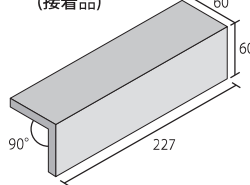

TRF-600

マンセル値：淡色 5.0YR 5.3/2.5
(参考値) 中色 4.6YR 5.4/2.5
濃色 5.2YR 5.2/2.2

■二丁掛

■二丁標準曲り
(接着品)

■二丁屏風曲り
(接着品)

■使用タイルカラー TRF-300

形状	形状記号	実寸法 (mm)	厚さ (mm)	枚/m ²	入数	重量 (kg)	標準価格	注文区分
二丁掛	2T	227×60	10.0	67	80	21	4,700円/㎡	常備品
二丁標準曲り(接着品)	2Tヒマ	(168+50)×60	10.0	15	60	15	4,300円/m	注文生産品
二丁屏風曲り(接着品)	2Tビ	(60+60)×227	10.0	4.5	36	18	2,600円/m	注文生産品