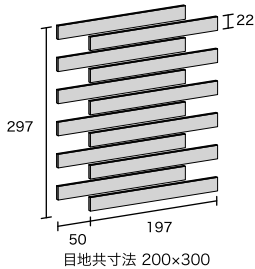

## Color Variation

※マンセル値は測色機による測定値です。

PBQ-100

マンセル値: 淡色 9.4YR 7.8/0.9  
(参考値) 濃色 9.8YR 7.8/1.0

PBQ-200

マンセル値: 淡色 1.0Y 7.0/2.3  
(参考値) 濃色 0.5Y 6.9/2.5

PBQ-300

マンセル値: 淡色 7.9YR 4.6/1.7  
(参考値) 濃色 7.5YR 4.4/1.5

PBQ-400

マンセル値: 淡色 1.3YR 3.3/0.6  
(参考値) 濃色 9.3R 3.3/0.6

PBQ-500

マンセル値: 淡色 1.8YR 3.2/0.3  
(参考値) 濃色 0.5YR 3.1/0.3

■ボーダー表紙張り

■ボーダーマ表紙張り(接着品)

■ボーダー屏風曲り(接着品)

■使用タイルカラー PBQ-400

品名	形状記号	実寸法 (mm)	目地共寸法 (mm)	厚さ (mm)	シート/m <sup>2</sup>	入数 (シート)	重量 (kg)	標準価格	注文区分
ボーダー表紙張り	ボーダーネ	197×22	200×300	8.0	16.7	20	20	5,800円/m <sup>2</sup>	常備品
ボーダーマ表紙張り(接着品)	ボーダーマネ	(97+47)×22	(100+50)×300	8.0	3.4	18	12	6,700円/m	常備品
ボーダー屏風曲り(接着品)	ボーダービ	(22+22)×197		8.0	5.1枚	20枚	3	3,600円/m	注文生産品

※標準目地幅 縦3mm 横3mm