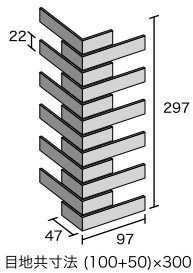

PBQ-400

マンセル値: 淡色 1.3YR 3.3/0.6  
(参考値) 濃色 9.3R 3.3/0.6

PBQ-500

マンセル値: 淡色 1.8YR 3.2/0.3  
(参考値) 濃色 0.5YR 3.1/0.3

■ボーダー表紙張り

■ボーダーマ表紙張り(接着品)

■ボーダー屏風曲り(接着品)

■使用タイルカラー PBQ-400

品名	形状記号	実寸法 (mm)	目地共寸法 (mm)	厚さ (mm)	シート/m <sup>2</sup>	入数 (シート)	重量 (kg)	標準価格	注文区分
ボーダー表紙張り	ボーダーネ	197×22	200×300	8.0	16.7	20	20	5,800円/m <sup>2</sup>	常備品
ボーダーマ表紙張り(接着品)	ボーダーマネ	(97+47)×22	(100+50)×300	8.0	3.4	18	12	6,700円/m	常備品
ボーダー屏風曲り(接着品)	ボーダービ	(22+22)×197		8.0	5.1枚	20枚	3	3,600円/m	注文生産品

※標準目地幅 縦3mm 横3mm