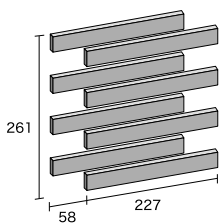

〈商品について〉

- ・裏ネット張り製品です。
- ・目地の間から連結ネットが見えます。連結ネットの色はグレーです。

〈施工について〉

- ・接着剤張り専用商品です。モルタル施工はできません。
- ・タイル表面への接着剤等汚れの付着にご注意ください。

Color Variation

※マンセル値は測色機による測定値です。

SB-110
マンセル値：2.2Y 7.0/1.6
(参考値)

SB-130
マンセル値：1.3Y 6.2/2.1
(参考値)

SB-140
マンセル値：6.6YR 4.1/1.2
(参考値)

SB-150
マンセル値：7.2YR 3.7/0.4
(参考値)

■ボーダー裏ネット張り

目地共寸法 230×264

■ボーダーマ裏ネット張り(接着品)

目地共寸法 (111+53)×264

■使用タイルカラー SB-110

品名	形状記号	実寸法 (mm)	目地共寸法 (mm)	厚さ (mm)	シート/m ²	入数 (シート)	重量 (kg)	標準価格	注文区分
ボーダー裏ネット張り	ボーダーネ	227×30	230×264	9.0	16.5	20	22	5,900円/m ²	常備品
ボーダーマ裏ネット張り(接着品)	ボーダーマネ	(108+50)×30	(111+53)×264	9.0	3.8	18	14	7,800円/m	注文生産品

※標準目地幅 縦3mm 横3mm