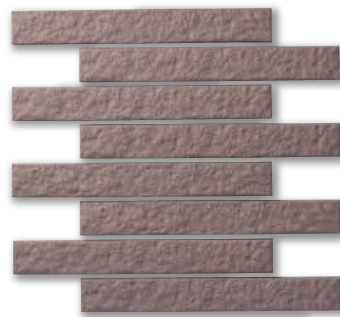

彩土ボーダー

〈サイドボーダー〉

接着剤張り専用商品

BI(磁器質)無釉ユニットタイル

土物の彩りを洗練されたスタイルでお届けします。

グリーン購入法適合商品

MADE IN JAPAN

⚠️ ご注意

〈商品について〉

- ・裏ネット張り製品です。
- ・目地の間から連結ネットが見えます。連結ネットの色はグレーです。

〈施工について〉

- ・接着剤張り専用商品です。モルタル施工はできません。
- ・タイル表面への接着剤等汚れの付着にご注意ください。

Color Variation

※マンセル値は測色機による測定値です。

SB-110
マンセル値：2.2Y 7.0/1.6
(参考値)

SB-130
マンセル値：1.3Y 6.2/2.1
(参考値)

SB-140
マンセル値：6.6YR 4.1/1.2
(参考値)

SB-150
マンセル値：7.2YR 3.7/0.4
(参考値)

■ボーダー裏ネット張り

目地共寸法 230×264

■ボーダーマ裏ネット張り(接着品)

目地共寸法 (111+53)×264

■使用タイルカラー SB-110

品名	形状記号	実寸法 (mm)	目地共寸法 (mm)	厚さ (mm)	シート/m ²	入数 (シート)	重量 (kg)	標準価格	注文区分
ボーダー裏ネット張り	ボーダーネ	227×30	230×264	9.0	16.5	20	22	5,900円/m ²	常備品
ボーダーマ裏ネット張り(接着品)	ボーダーマネ	(108+50)×30	(111+53)×264	9.0	3.8	18	14	7,800円/m	注文生産品