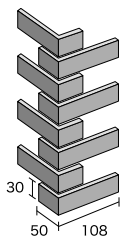

〈商品について〉

- ・裏ネット張り製品です。
- ・目地の間から連結ネットが見えます。連結ネットの色はグレーです。

〈施工について〉

- ・接着剤張り専用商品です。モルタル施工はできません。
- ・タイル表面への接着剤等汚れの付着にご注意ください。

Color Variation

※マンセル値は測色機による測定値です。

SB-110
マンセル値：2.2Y 7.0/1.6
(参考値)

SB-130
マンセル値：1.3Y 6.2/2.1
(参考値)

SB-140
マンセル値：6.6YR 4.1/1.2
(参考値)

SB-150
マンセル値：7.2YR 3.7/0.4
(参考値)

■ボーダー裏ネット張り

目地共寸法 230×264

■ボーダーマ裏ネット張り(接着品)

目地共寸法 (111+53)×264

■使用タイルカラー SB-110

品名	形状記号	実寸法 (mm)	目地共寸法 (mm)	厚さ (mm)	シート/m ²	入数 (シート)	重量 (kg)	標準価格	注文区分
ボーダー裏ネット張り	ボーダーネ	227×30	230×264	9.0	16.5	20	22	5,900円/m ²	常備品
ボーダーマ裏ネット張り(接着品)	ボーダーマネ	(108+50)×30	(111+53)×264	9.0	3.8	18	14	7,800円/m	注文生産品

※標準目地幅 縦3mm 横3mm