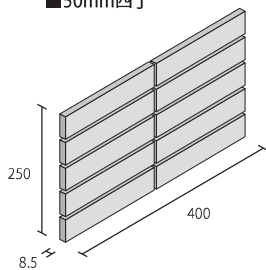

マンセル値：淡色 8.9YR 8.0/0.5
(参考値) 濃色 6.9YR 7.7/0.3

RMQ-300

マンセル値：淡色 8.5YR 5.5/1.0
(参考値) 中色 7.8YR 5.1/0.9
濃色 7.2YR 5.0/1.1

RMQ-400

マンセル値：淡色 8.9YR 5.9/2.0
(参考値) 中色 8.5YR 5.4/2.2
濃色 8.5YR 5.3/1.6

RMQ-500

マンセル値：淡色 9.4YR 6.4/2.5
(参考値) 中色 8.4YR 6.0/3.1
濃色 8.5YR 5.7/2.9

RMQ-600

マンセル値：淡色 4.8YR 5.6/2.4
(参考値) 中色 4.5YR 5.4/2.5
濃色 5.0YR 5.4/2.3

■50mm四丁

■50mm四丁曲り (接着品)

■50mm四丁屏風曲り (接着品)

■使用タイルカラー RMQ-200

形状	形状記号	実寸法 (mm)	目地共寸法 (mm)	厚さ (mm)	枚/m ²	入数 (シート)	重量 (kg)	標準価格	注文区分
50mm四丁紙張り	50.4T	195×45	400×250	8.5	10.3	16	24	4,000円/m ²	常備品
50mm四丁曲り紙張り(接着品)	50.4Tマ	(195+45)×45	(200+50)×250	8.5	4.1	20	19	4,500円/m ²	注文生産品
50mm四丁屏風曲り(接着品)	50.4Tピ'	(45+45)×195	(50+50)×200	8.5	5.1	60	18	2,900円/m ²	注文生産品