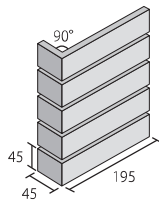

マンセル値：淡色 8.9YR 8.0/0.5
(参考値) 濃色 6.9YR 7.7/0.3

RMQ-300

マンセル値：淡色 8.5YR 5.5/1.0
(参考値) 中色 7.8YR 5.1/0.9
濃色 7.2YR 5.0/1.1

RMQ-400

マンセル値：淡色 8.9YR 5.9/2.0
(参考値) 中色 8.5YR 5.4/2.2
濃色 8.5YR 5.3/1.6

RMQ-500

マンセル値：淡色 9.4YR 6.4/2.5
(参考値) 中色 8.4YR 6.0/3.1
濃色 8.5YR 5.7/2.9

RMQ-600

マンセル値：淡色 4.8YR 5.6/2.4
(参考値) 中色 4.5YR 5.4/2.5
濃色 5.0YR 5.4/2.3

■50mm四丁

■50mm四丁曲り (接着品)

■50mm四丁屏風曲り (接着品)

■使用タイルカラー RMQ-200

形状	形状記号	実寸法 (mm)	目地共寸法 (mm)	厚さ (mm)	枚/m ²	入数 (シート)	重量 (kg)	標準価格	注文区分
50mm四丁紙張り	50.4T	195×45	400×250	8.5	10.3	16	24	4,000円/m ²	常備品
50mm四丁曲り紙張り(接着品)	50.4Tマ	(195+45)×45	(200+50)×250	8.5	4.1	20	19	4,500円/m ²	注文生産品
50mm四丁屏風曲り(接着品)	50.4Tピ'	(45+45)×195	(50+50)×200	8.5	5.1	60	18	2,900円/m ²	注文生産品