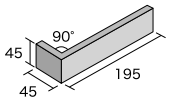

PRE-205

PRE-209

■50mm四丁

■50mm四丁表紙張り

■50mm四丁曲り(接着品)

■50mm四丁曲り(接着品)表紙張り

■50mm四丁屏風曲り(接着品)

■使用タイルカラー PRE-201、PRE-207、PRE-208

品名	形状記号	実寸法 (mm)	目地共寸法 (mm)	厚さ (mm)	枚/m <sup>2</sup>	入数	重量 (kg)	標準価格	注文区分
50mm四丁	50.4T	195×45	—	8.5	103枚	120枚	22.5	6,900円/m <sup>2</sup>	常備品
50mm四丁曲り(接着品)	50.4Tマ	(195+45)×45	—	8.5	20.6枚	50枚	8	6,700円/m	注文生産品
50mm四丁屏風曲り(接着品)	50.4Tピ	(45+45)×195	—	8.5	5.2枚	60枚	18	4,200円/m	注文生産品
50mm四丁表紙張り	50.4Tネ	195×45	400×250	8.5	10.3シート	16シート	24	7,200円/m <sup>2</sup>	注文生産品
50mm四丁曲り(接着品)表紙張り	50.4Tマネ	(195+45)×45	(200+50)×250	8.5	4.1シート	20シート	19	6,900円/m	注文生産品