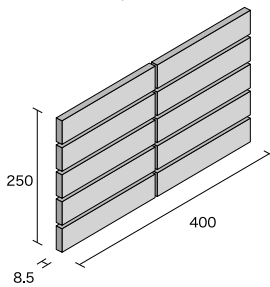

PRE-205

PRE-209

■50mm四丁

■50mm四丁表紙張り

■50mm四丁曲り(接着品)

■50mm四丁曲り(接着品)表紙張り

■50mm四丁屏風曲り(接着品)

■使用タイルカラー PRE-201、PRE-207、PRE-208

品名	形状記号	実寸法 (mm)	目地共寸法 (mm)	厚さ (mm)	枚/m <sup>2</sup>	入数	重量 (kg)	標準価格	注文区分
50mm四丁	50.4T	195×45	—	8.5	103枚	120枚	22.5	6,900円/m <sup>2</sup>	常備品
50mm四丁曲り(接着品)	50.4Tマ	(195+45)×45	—	8.5	20.6枚	50枚	8	6,700円/m	注文生産品
50mm四丁屏風曲り(接着品)	50.4Tピ	(45+45)×195	—	8.5	5.2枚	60枚	18	4,200円/m	注文生産品
50mm四丁表紙張り	50.4Tネ	195×45	400×250	8.5	10.3シート	16シート	24	7,200円/m <sup>2</sup>	注文生産品
50mm四丁曲り(接着品)表紙張り	50.4Tマネ	(195+45)×45	(200+50)×250	8.5	4.1シート	20シート	19	6,900円/m	注文生産品