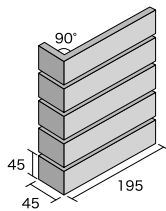

PRE-205

PRE-209

■50mm四丁

■50mm四丁表紙張り

■50mm四丁曲り(接着品)

■50mm四丁曲り(接着品)表紙張り

■50mm四丁屏風曲り(接着品)

■使用タイルカラー PRE-201、PRE-207、PRE-208

品名	形状記号	実寸法 (mm)	目地共寸法 (mm)	厚さ (mm)	枚/m <sup>2</sup>	入数	重量 (kg)	標準価格	注文区分
50mm四丁	50.4T	195×45	—	8.5	103枚	120枚	22.5	6,900円/m <sup>2</sup>	常備品
50mm四丁曲り(接着品)	50.4Tマ	(195+45)×45	—	8.5	20.6枚	50枚	8	6,700円/m	注文生産品
50mm四丁屏風曲り(接着品)	50.4Tピ	(45+45)×195	—	8.5	5.2枚	60枚	18	4,200円/m	注文生産品
50mm四丁表紙張り	50.4Tネ	195×45	400×250	8.5	10.3シート	16シート	24	7,200円/m <sup>2</sup>	注文生産品
50mm四丁曲り(接着品)表紙張り	50.4Tマネ	(195+45)×45	(200+50)×250	8.5	4.1シート	20シート	19	6,900円/m	注文生産品