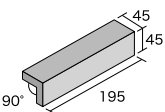

PRE-205

PRE-209

■50mm四丁

■50mm四丁表紙張り

■50mm四丁曲り(接着品)

■50mm四丁曲り(接着品)表紙張り

■50mm四丁屏風曲り(接着品)

■使用タイルカラー PRE-201、PRE-207、PRE-208

品名	形状記号	実寸法 (mm)	目地共寸法 (mm)	厚さ (mm)	枚/m <sup>2</sup>	入数	重量 (kg)	標準価格	注文区分
50mm四丁	50.4T	195×45	—	8.5	103枚	120枚	22.5	6,900円/m <sup>2</sup>	常備品
50mm四丁曲り(接着品)	50.4Tマ	(195+45)×45	—	8.5	20.6枚	50枚	8	6,700円/m	注文生産品
50mm四丁屏風曲り(接着品)	50.4Tピ	(45+45)×195	—	8.5	5.2枚	60枚	18	4,200円/m	注文生産品
50mm四丁表紙張り	50.4Tネ	195×45	400×250	8.5	10.3シート	16シート	24	7,200円/m <sup>2</sup>	注文生産品
50mm四丁曲り(接着品)表紙張り	50.4Tマネ	(195+45)×45	(200+50)×250	8.5	4.1シート	20シート	19	6,900円/m	注文生産品