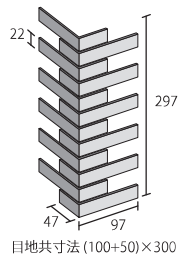

PBQ-200

マンセル値：淡色 1.0Y 7.0/2.3
(参考値) 濃色 0.5Y 6.9/2.5

PBQ-300

マンセル値：淡色 7.9YR 4.6/1.7
(参考値) 濃色 7.5YR 4.4/1.5

PBQ-400

マンセル値：淡色 1.3YR 3.3/0.6
(参考値) 濃色 9.3R 3.3/0.6

PBQ-500

マンセル値：淡色 1.8YR 3.2/0.3
(参考値) 濃色 0.5YR 3.1/0.3

■ボーダー紙張り

■ボーダーマ紙張り(接着品)

■ボーダー屏風曲り(接着品)

■使用タイルカラー PBQ-400

形状	形状記号	実寸法 (mm)	目地共寸法 (mm)	厚さ (mm)	枚/m ²	入数 (シート)	重量 (kg)	標準価格	注文区分
ボーダー紙張り	ボーダーネ	197×22	200×300	8.0	16.7	20	20	5,800円/m ²	常備品
ボーダーマ紙張り(接着品)	ボーダーマネ	(97+47)×22	(100+50)×300	8.0	3.4	18	12	6,700円/m	常備品
ボーダー屏風曲り(接着品)	ボーダービ	(22+22)×197		8.0	5.1	20	3	3,600円/m	注文生産品