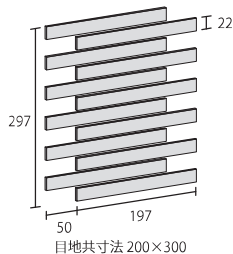

PBQ-200

マンセル値：淡色 1.0Y 7.0/2.3
(参考値) 濃色 0.5Y 6.9/2.5

PBQ-300

マンセル値：淡色 7.9YR 4.6/1.7
(参考値) 濃色 7.5YR 4.4/1.5

PBQ-400

マンセル値：淡色 1.3YR 3.3/0.6
(参考値) 濃色 9.3R 3.3/0.6

PBQ-500

マンセル値：淡色 1.8YR 3.2/0.3
(参考値) 濃色 0.5YR 3.1/0.3

■ボーダー紙張り

■ボーダーマ紙張り(接着品)

■ボーダー屏風曲り(接着品)

■使用タイルカラー PBQ-400

形状	形状記号	実寸法 (mm)	目地共寸法 (mm)	厚さ (mm)	枚/m ²	入数 (シート)	重量 (kg)	標準価格	注文区分
ボーダー紙張り	ボーダーネ	197×22	200×300	8.0	16.7	20	20	5,800円/m ²	常備品
ボーダーマ紙張り(接着品)	ボーダーマネ	(97+47)×22	(100+50)×300	8.0	3.4	18	12	6,700円/m	常備品
ボーダー屏風曲り(接着品)	ボーダービ	(22+22)×197		8.0	5.1	20	3	3,600円/m	注文生産品