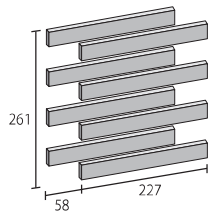

〈商品について〉

- ・裏ネット張り製品です。
- ・目地の間から連結ネットが見えます。連結ネットの色はグレーです。

〈施工について〉

- ・接着剤張り専用商品です。モルタル施工はできません。
- ・タイル表面への接着剤等汚れの付着にご注意ください。

Color Variation

※マンセル値は測色機による測定値です。

SB-110

マンセル値：2.2Y 7.0/1.6
(参考値)

SB-130

マンセル値：1.3Y 6.2/2.1
(参考値)

SB-140

マンセル値：6.6YR 4.1/1.2
(参考値)

SB-150

マンセル値：7.2YR 3.7/0.4
(参考値)

■ボーダー裏ネット張り

■ボーダーマ裏ネット張り(接着品)

目地共寸法 230×264

目地共寸法 (111+53)×264

■使用タイルカラー SB-110

形状	形状記号	実寸法 (mm)	目地共寸法 (mm)	厚さ (mm)	枚/m ²	入数 (シート)	重量 (kg)	標準価格	注文区分
ボーダー裏ネット張り	ボーダーネ	227×30	230×264	9.0	16.5	20	22	5,900円/m ²	常備品
ボーダーマ裏ネット張り(接着品)	ボーダーマネ	(108+50)×30	(111+53)×264	9.0	3.8	18	14	7,800円/m	注文生産品