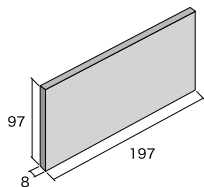

RF-400

RF-500

RF-600

■200×100平

■使用タイルカラー RF-300

品名	形状記号	実寸法 (mm)	厚さ (mm)	枚/m ²	入数 (枚)	重量 (kg)	標準価格	注文区分
200×100平	200×100	197×97	8.0	50	50	19	6,300円/m ²	常備品